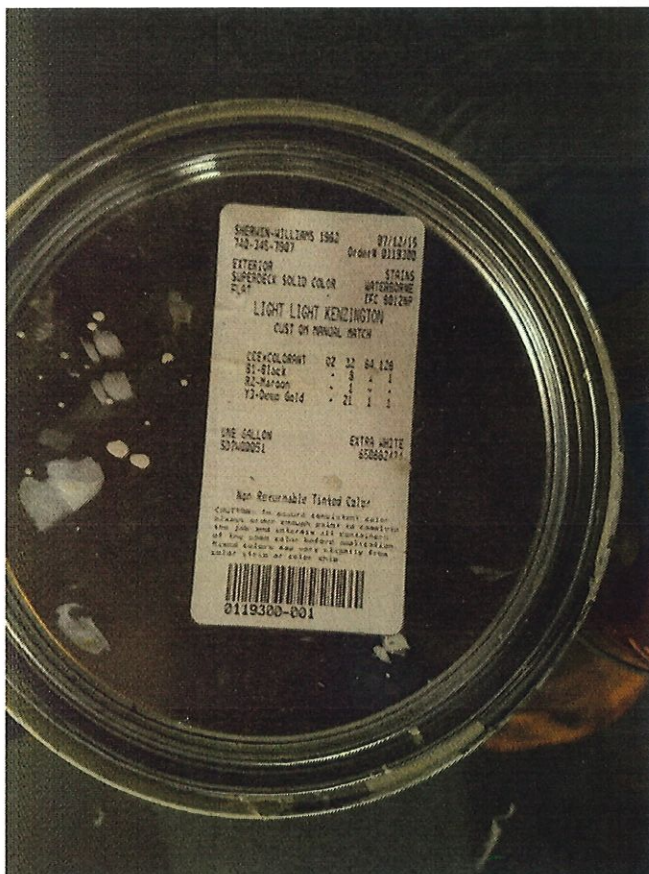

LIGHT PORCH STAIN